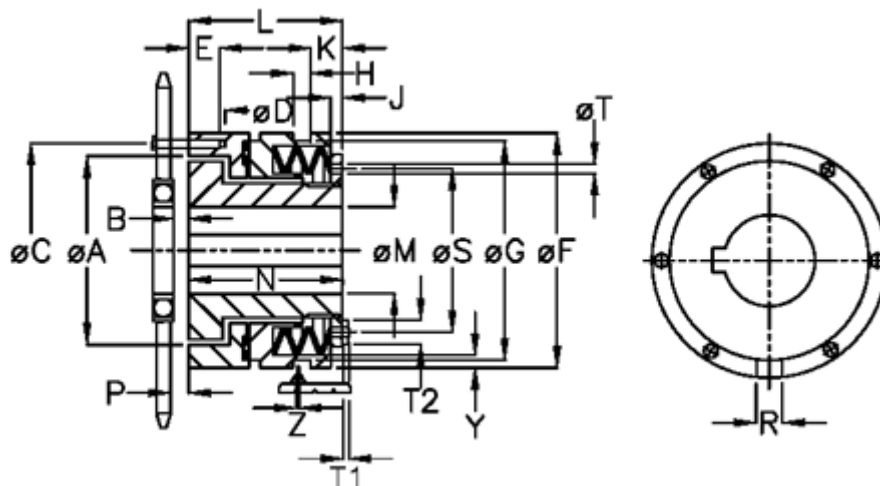

Varenummer: 46912513

Beskrivelse: Sikkerhedskobling Safeguard A 25 L

Mål

A = 60.0	J = 6.0	S = 48
B = 4.0	K = 11.5	T = 5
C = 70	L = 52.0	T1 = 3.5
D = 6xM5	M max = 25	T2 = 8
E = 8.0	M min = 10	Tallerkenfjeder montering = 5x1L
F = 82	N = 48.0	Tallerkenfjeder udførelse = L - svær
G = 72.5	P = 3.1	Y = 2
H = 9	R = 6	Z = 0.1